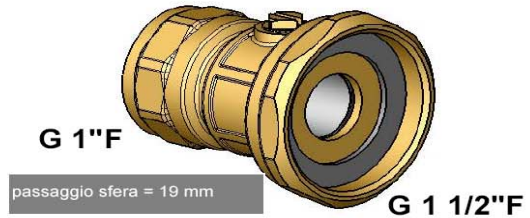

Disegno N° 79-747
Codice: 304790016