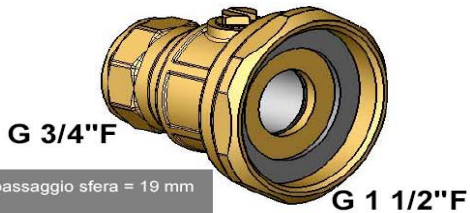

Siral S.p.A. Via F.Lana 21/29 – 25065 Lumezzane (BS) – Italy ph. +390308251211 fx. +390308251347 www.siral.com
sales4@siral.com

INFORMAZIONE PRODOTTI

Siral S.p.A.

VALVOLE PER POMPE

Disegno N° 79-1099
Codice: 304790412