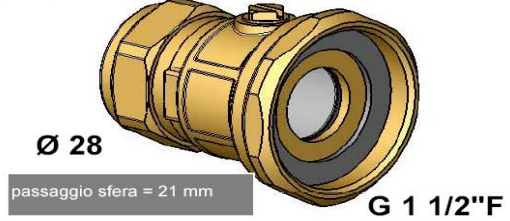

Disegno N° 79-834
Codice: 304790300