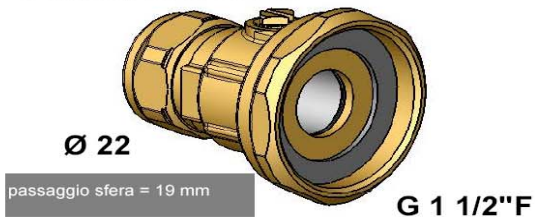

Disegno N° 79-748
Codice: 304790100